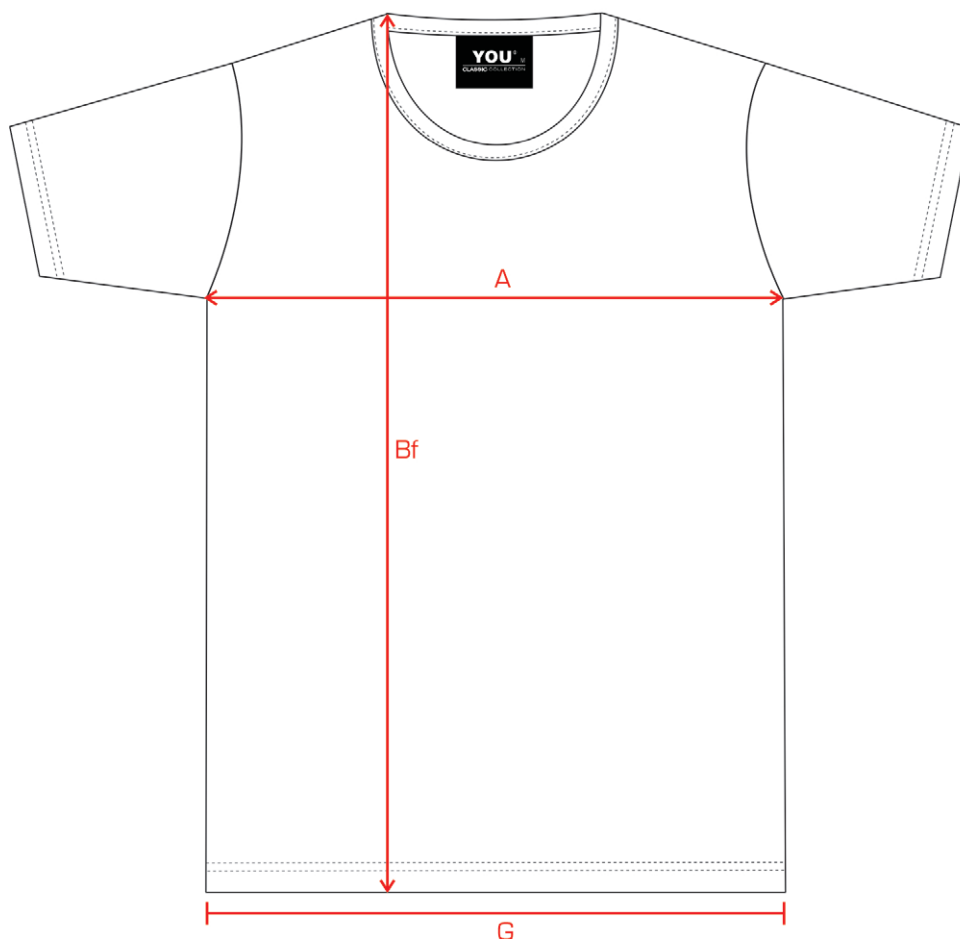

1500 Classic T-shirt

SIZE/CM		XS	S	M	L	XL	XXL	3XL	4XL	5XL	6XL
BRYST	A	48	51	54	57	61	64	67	71	76	84
MIDJE	G	48	51	54	57	61	64	67	71	76	84
LENGDE	Bf	64	68	71	74	77	82	85	87	90	93

SIZE/CM		7XL	8XL	Tol.+/-
BRYST	A	92	100	1
MIDJE	G	92	100	1
LENGDE	Bf	96	99	1,5